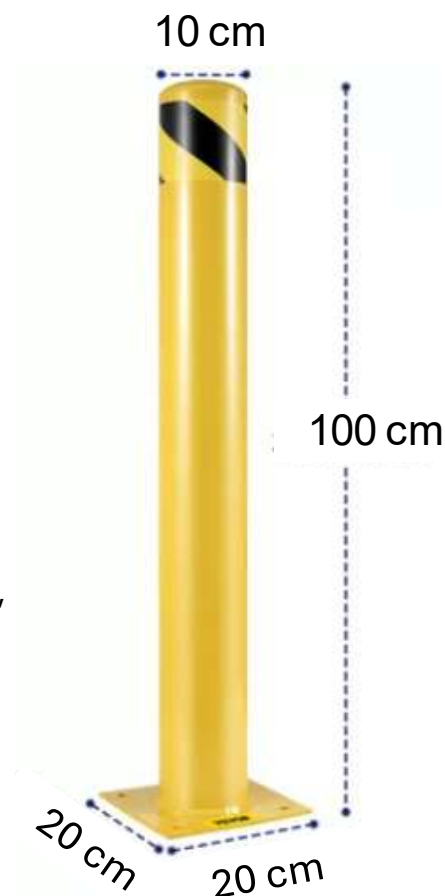

BOLARDOS PROTECTORES METALICOS

BOLARDOS PROTECTORES

Ideales como Barrera Protectora de puertas industriales, Protección Peatonal en Puertas de Acceso a Parquaderos, Bodegas, Garajes, siendo un elemento indispensable para evitar accidentes y daños a la infraestructura.

Fabricados en tubo de 4" de diámetro y 1.0 Mts de altura con su respectiva base en acero de 1/4" de 20x20cm listo para anclar al suelo.

VENTAJAS Y ACABADOS

Fabricamos medida estándar o sobre pedido y diseño, El color más común es el amarillo tráfico que además ejerce su poder disuasivo, con cintas reflectoras según el requerimiento de obra.