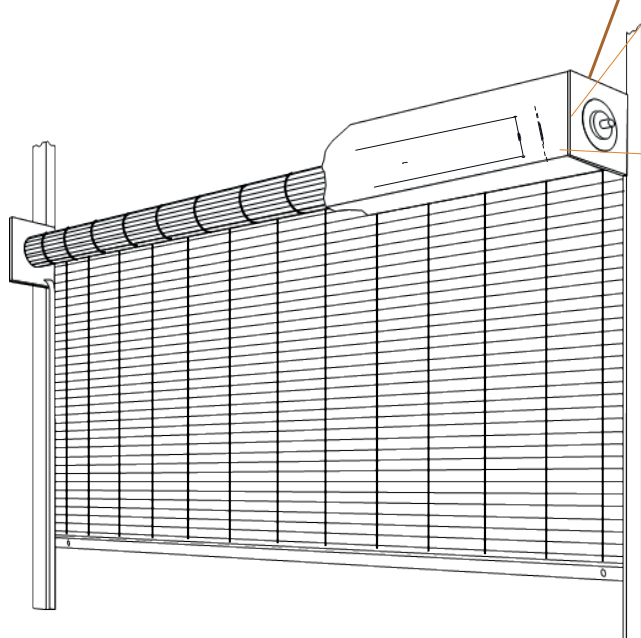

Especificado para cada puerta de acuerdo a su tamaño en tubo continuo de 4 o 6 1/4" Contiene los resortes calculados por computador para cada puerta Para 15.000 ciclos de vida.

Tapa Rollo o Capucha

Opcional, cuando la puerta se instala a intemperie o interior sin techo, protege el rollo ademas de ofrecer un acabado estetico optimo.

CORTINA

Fabricada con varillas de acero de 1/4" recubiertas con tubos de aluminio de 3/8" y conectores en platina de aluminio de 1/8"

Guias y Parales

Mediante estos se instala la puerta fijandola a los lados del hueco o vano , sin depender del dintel o fachada superior.

Guias en Lamina CR Cal 16, opcional en angulo para alta seguridad
Parales o postes en Tubulares o angulo de acuerdo al tamaño de cada puerta.
50x50 - 70x70 - 90 x 90 En Cal 2,5mm

Botom Bar o Barra Inferior

Fabricado en tubular o angulo de acero estructural Ofreciendo seguridad contra intentos de intrusion, contiene el seguro, pasador o cerradura de la puerta.

MATERIALES Y ACABADOS

- ▶ **CORTINA - GUIAS - PARALES - PLATOS** en acero Coldroid
Opcional - Partes en Acero Galvanizado para Zonas Costeras.
- ▶ **ACABADO** - PINTURA ELECTROSTATICA HORNEADA
Todas las Partes y piezas al 100% de Pintura al Horno.
En el COLOR de su preferencia.