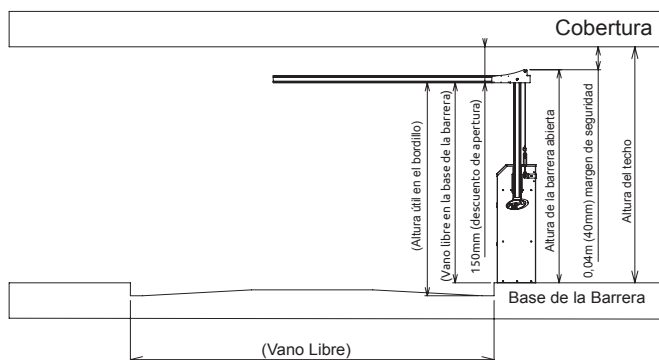

MODELO: BARRERA ARTICULADA DE ALUMINIO

Longitud de la Barrera	Ciclos/Hora	Tiempo de apertura (ajustable)	Tiempo de cierre (ajustable)	Potencia del motor	Tensión
2,5 hasta 3,0 m	Intenso	1,5 s	2 s	1 HP	127 y 220 V
3,5 hasta 4,5 m	Intenso	3 s	4 s	1 HP	127 y 220 V
5,0 hasta 6,0 m	Intenso	4 s	5 s	1 HP	127 y 220 V