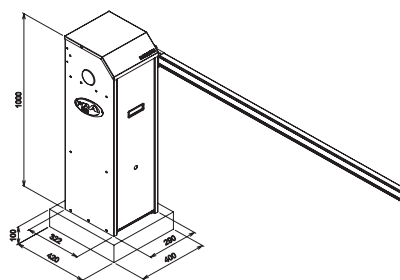

MODELO: BARRERA ARTICULADA DE ALUMINIO

Longitud de la Barrera	Ciclos/Hora	Tiempo de apertura (ajustable)	Tiempo de cierre (ajustable)	Potencia del motor	Tensión
2,5 hasta 3,0 m	Intenso	1,5 s	2 s	1 HP	127 y 220 V
3,5 hasta 4,5 m	Intenso	3 s	4 s	1 HP	127 y 220 V
5,0 hasta 6,0 m	Intenso	4 s	5 s	1 HP	127 y 220 V