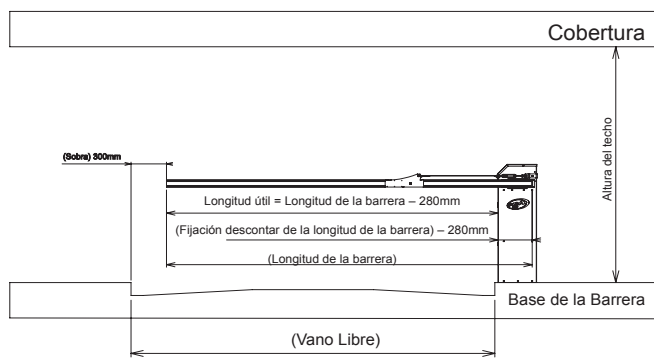

JetFlex Powered by PPA
AUTOMATIZADORES - ULTRARRÁPIDOS
BRUSHLESS Powered by PPA
AUTOMATIZADORES BRUSHLESS DC

MODELO: BARRERA LINEAL DE ALUMINIO

Longitud de la Barrera	Ciclos/Hora	Tiempo de apertura (ajustable)	Tiempo de cierre (ajustable)	Potencia del motor	Tensión
2,5 hasta 3,0 m	Intenso	1 s	1,5 s	1 HP	127 y 220 V
3,5 hasta 4,5 m	Intenso	2,5 s	3 s	1 HP	127 y 220 V
5,0 hasta 6,0 m	Intenso	4 s	5 s	1 HP	127 y 220 V

MODELO: BARRERA LINEAL DE PVC

Longitud de la Barrera	Ciclos/Hora	Tiempo de apertura (ajustable)	Tiempo de cierre (ajustable)	Potencia del motor	Tensión
2,5 hasta 3,0 m	Intenso	1 s	1,5 s	1 HP	127 y 220 V

Nota: Todas las medidas están en milímetros.